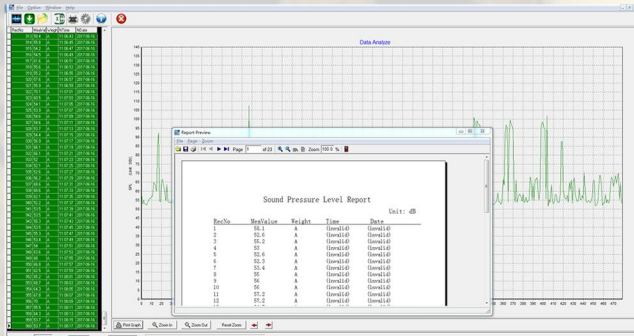

NOISE**S**
MS1

BerKay
Medikal Teknolojileri

GÜRÜLTÜ SEVİYESİ NOISE^S İLE MS1 KAYIT ALTINDA

- Ses disiplini gereken tüm birimlerde 2sn aralıklarla kaydettiği ortam ses verilerini 1 yıla kadar kaydetme olanağı sağlar.
- İsteddiğiniz aralıklarda günlük haftalık aylık veri alınabilir.
- Grafiksnel veya sayısal değer olarak bilgisayarınızda saklayabilirsiniz

- 30-130 dB ses seviyesinde ayarlanabilir.
- Belirlediğiniz üst limitte alarm fonksiyonu ile kullanıcı ikazı.
- Bilgisayara veri aktarım için ekstra kablo gerektirmez bünyesindeki güç kablosu ile veri transferi sağlayabilirsiniz.