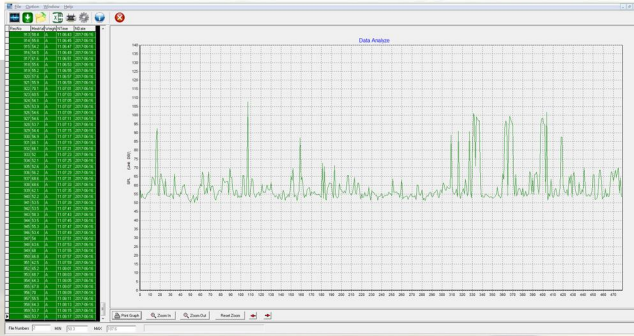

NOISE**S**
MS1

BerKay
Medikal Teknolojileri

GÜRÜLTÜ SEVİYESİ NOISE^S İLE MS1 KAYIT ALTINDA

- Ses disiplini gereken tüm birimlerde 2sn aralıklarla kaydettiği ortam ses verilerini 1 yıla kadar kaydetme olanağı sağlar.
- İsteddiğiniz aralıklarda günlük haftalık aylık veri alınabilir.
- Grafiksnel veya sayısal değer olarak bilgisayarınızda saklayabilirsiniz

- 30-130 dB ses seviyesinde ayarlanabilir.
- Belirlediğiniz üst limitte alarm fonksiyonu ile kullanıcı ikazı.
- Bilgisayara veri aktarım için ekstra kablo gerektirmez bünyesindeki güç kablosu ile veri transferi sağlayabilirsiniz.